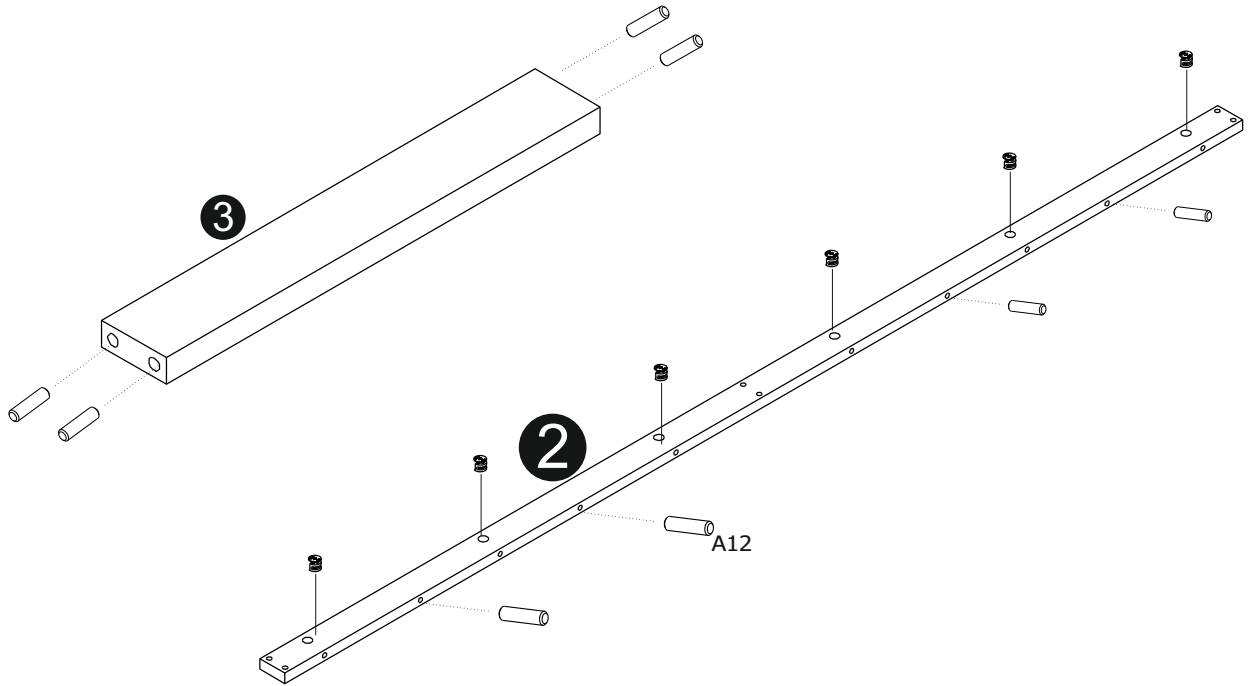

AKSESUAR LİSTESİ / Accessory List / Zubehör Liste

E68	MINİFİKS GÖVDE NIKL Ø15x13,2_1	12x	1120007871	E74	MINİFİKS GÖVDE Ø12x10	12x	1120020911	D77	Mafsalı Minifix Mil 90der.sab	12x	1100015037	E67	MINİFİKS MIL JETFIX Ø10x10_108	36x	1120007870	A12	KAVELA Ø8x30 MM PLASTİK	32x	1100006324	A49	EKS.KAPAK KAHVE	36x	1100006457
A13	KILITLI RAFİKS KAHVE	4x	1120029567	A14	RAFİKS SUNTA DİSLİ MESAN	12x	1120008525	A61	VIDA YHB 4.0x45 SUNTA	12x	1100006394	F04	SlidKsmAçlm360mmPim RayYvstcl	2x	1100036921	A16	VIDA YHB 6.3x14BEYAZ	8x	1100006418	A90	BAROK KULP	2x	1120042079
F06	Şeffaf arklık Plastik(Vidasız)	20x	1100016902	A55	VIDA YHB 3.5x20 SUNTA	20x	1100006387	A30	MENTESE MASTER FRENLI SDB	2x	1120007867	A31	MENTESE MASTER FRENSİZ SDB	2x	1120007859	K01	MİDYE KULP SİYAH_DETAY KULP	4x	1120029586	A96	L DEMİR ALEMİNYUM 25/25 D 717	6x	1100006503
E71	MNTS ALLK HAÇ TIP H5_10263851	4x	1120007874	E72	MENTESE LOGOSU KELEBEK_MASTER	4x	1120007875	E73	MENTESE GÖVDE KAPAĞI 48 AKS_10	4x	1120007876	A54	VIDA YHB 3.5x16 SUNTA	28x	1100006386	K01	KABLO SETİ ANTRASİT	1x	1100017717				
A14	KILITLI RAFİKS ANTRASİT	8x	1120029567	B42	VIDA YRBM-4x23	8x	1100006466	A79	ETİKET KELEBEK PLAKET YAPISKAN	1x	1100036449	E69	MINİFİKS GÖVDE NIKL Ø15x17	36x	1120008106	A450	EKS.KAPAK SİYAH	16x	1120033930				

1